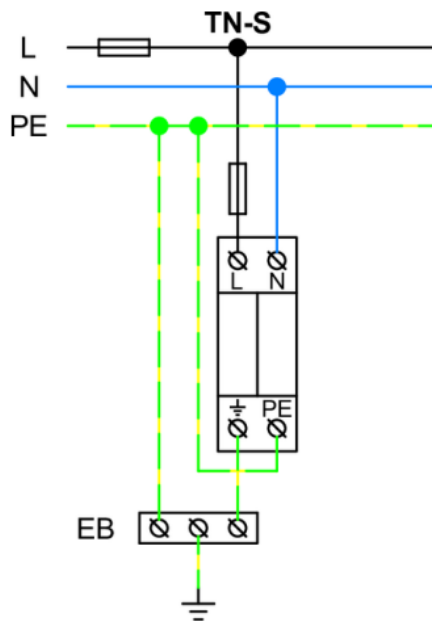

HSA-275/2+0 MS

HSA serien består av overspenningsvern med utbyttbare patroner. Klasse II+III (T2, T3 mellomvern og finvern)
HSA serien sikrer potensialutjevning og reduserer industert og gjenværende overspenning i elektriske installasjoner.

HSA serien består av varistorer med stor utladningsevne.

HSA serien kan monteres i sonene LPZ 1 - LPZ 2 og LPZ 3.

HSA serien er konstruert slik at risikoen for havari og brann ved feil mellom høyspenning distribusjonsnett og jord i forsyningen er redusert til et minimum og oppfyller dermed Punkt 3) i NEK 534.2.4 og det bør derfor ikke monteres i brannsikker kapsling eller ha foran koblet jordfeilbryter.

Type		HSA-275/2+0 MS
Testet etter EN61643-11:2012 (IEC61643-11:2011)		Type I+II. T2 og T3
Nett type		TN-S
Driftsspenning	Un	230V
Maks driftsspenning.	Uc	275V
Maks utladingsstrøm (8/20)	I _{max}	50 kA
Nominell utlading strøm for klasse II test (8/20)	I _n	20 kA
Sum utlading strøm (8/20) L+N-> PEN	I _{total}	100 kA
Rest spenning ved I _n	U _p	< 1,25 kV
Midlertidig overspennings test for Tt = 5s	U _T	337V
Midlertidig overspennings test for Tt = 120 min	U _T	440V
Respons tid	t _A	< 25 ns
Maks foran koblet sikring		160A gL/gG
Kortslutning kapasitet 160A gL/gG	I _{SCCR}	60 kA _{rms}
LPZ		1-2-3
Kapsling materiale		Polyamid PA6, UL94 V-0
IP grad kapsling		IP20
Drifts temperatur		Fra - 40° C til +80° C
Drift fuktighet		Fra 5 til 95%
Tverrsnitt en leder kabel. Kobber.		1,5 til 25mm ²
Tverrsnitt fler leder kabel. Kobber.		1,5 til 16mm ²
Tiltrekningsmoment		3Nm
Montering		På DIN skinne 35mm
Meldekontakt		1 potensialfri veksel kontakt. AC250V/1,5A. DC 250V/0,1A.
Farge indikasjon		Blank ok / rød feil
Levetid		> 100.000 timer
Vekt		218g
Varenummer		1627092
Produsentens artikkelnummer		27092
EAN kode		8590681116050