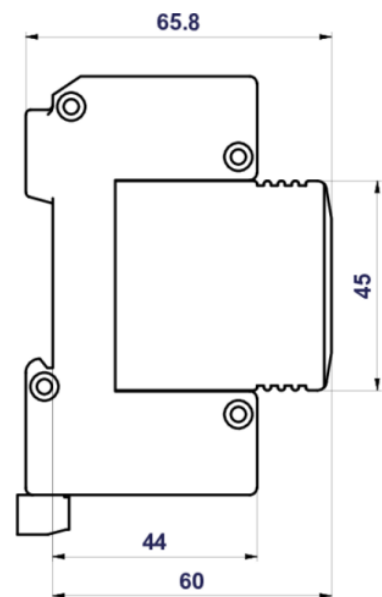

HSA-275/2+0 MS

HSA serien består av overspenningsvern med utbyttbare patroner. Klasse II+III (T2, T3 mellomvern og finvern)
HSA serien sikrer potensialutjevning og reduserer industert og gjenværende overspenning i elektriske installasjoner.

HSA serien består av varistorer med stor utladningsevne.

HSA serien kan monteres i sonene LPZ 1 - LPZ 2 og LPZ 3.

HSA serien er konstruert slik at risikoen for havari og brann ved feil mellom høyspenning distribusjonsnett og jord i forsyningen er redusert til et minimum og oppfyller dermed Punkt 3) i NEK 534.2.4 og det bør derfor ikke monteres i brannsikker kapsling eller ha foran koblet jordfeilbryter.

Type		HSA-275/2+0 MS
Testet etter EN61643-11:2012 (IEC61643-11:2011)		Type I+II. T2 og T3
Nett type		TN-S
Driftsspenning	Un	230V
Maks driftsspenning.	Uc	275V
Maks utladingsstrøm (8/20)	I _{max}	50 kA
Nominell utlading strøm for klasse II test (8/20)	I _n	20 kA
Sum utlading strøm (8/20) L+N-> PEN	I _{total}	100 kA
Rest spenning ved I _n	U _p	< 1,25 kV
Midlertidig overspennings test for Tt = 5s	U _T	337V
Midlertidig overspennings test for Tt = 120 min	U _T	440V
Respons tid	t _A	< 25 ns
Maks foran koblet sikring		160A gL/gG
Kortslutning kapasitet 160A gL/gG	I _{SCCR}	60 kA _{rms}
LPZ		1-2-3
Kapsling materiale		Polyamid PA6, UL94 V-0
IP grad kapsling		IP20
Drifts temperatur		Fra - 40° C til +80° C
Drift fuktighet		Fra 5 til 95%
Tverrsnitt en leder kabel. Kobber.		1,5 til 25mm ²
Tverrsnitt fler leder kabel. Kobber.		1,5 til 16mm ²
Tiltrekningsmoment		3Nm
Montering		På DIN skinne 35mm
Meldekontakt		1 potensialfri veksel kontakt. AC250V/1,5A. DC 250V/0,1A.
Farge indikasjon		Blank ok / rød feil
Levetid		> 100.000 timer
Vekt		218g
Varenummer		1627092
Produsentens artikkelnummer		27092
EAN kode		8590681116050