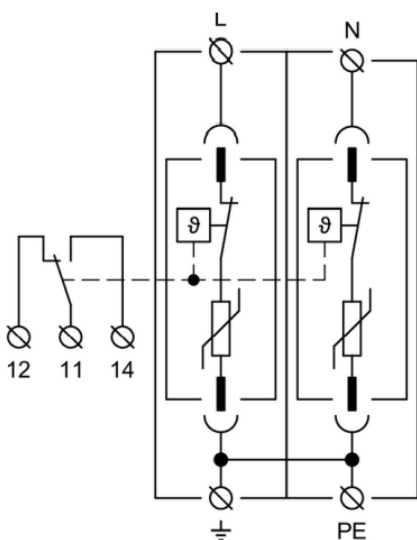

HSA-275/2+0 MS

HSA serien består av overspenningsvern med utbyttbare patroner. Klasse II+III (T2, T3 mellomvern og finvern)
HSA serien sikrer potensialutjevning og reduserer industert og gjenværende overspenning i elektriske installasjoner.

HSA serien består av varistorer med stor utladningsevne.

HSA serien kan monteres i sonene LPZ 1 - LPZ 2 og LPZ 3.

HSA serien er konstruert slik at risikoen for havari og brann ved feil mellom høyspenning distribusjonsnett og jord i forsyningen er redusert til et minimum og oppfyller dermed Punkt 3) i NEK 534.2.4 og det bør derfor ikke monteres i brannsikker kapsling eller ha foran koblet jordfeilbryter.

Type		HSA-275/2+0 MS
Testet etter EN61643-11:2012 (IEC61643-11:2011)		Type I+II. T2 og T3
Nett type		TN-S
Driftsspenning	Un	230V
Maks driftsspenning.	Uc	275V
Maks utladingsstrøm (8/20)	I _{max}	50 kA
Nominell utlading strøm for klasse II test (8/20)	I _n	20 kA
Sum utlading strøm (8/20) L+N-> PEN	I _{total}	100 kA
Rest spenning ved I _n	U _p	< 1,25 kV
Midlertidig overspennings test for Tt = 5s	U _T	337V
Midlertidig overspennings test for Tt = 120 min	U _T	440V
Respons tid	t _A	< 25 ns
Maks foran koblet sikring		160A gL/gG
Kortslutning kapasitet 160A gL/gG	I _{SCCR}	60 kA _{rms}
LPZ		1-2-3
Kapsling materiale		Polyamid PA6, UL94 V-0
IP grad kapsling		IP20
Drifts temperatur		Fra - 40° C til +80° C
Drift fuktighet		Fra 5 til 95%
Tverrsnitt en leder kabel. Kobber.		1,5 til 25mm ²
Tverrsnitt fler leder kabel. Kobber.		1,5 til 16mm ²
Tiltrekningsmoment		3Nm
Montering		På DIN skinne 35mm
Meldekontakt		1 potensialfri veksel kontakt. AC250V/1,5A. DC 250V/0,1A.
Farge indikasjon		Blank ok / rød feil
Levetid		> 100.000 timer
Vekt		218g
Varenummer		1627092
Produsentens artikkelnummer		27092
EAN kode		8590681116050